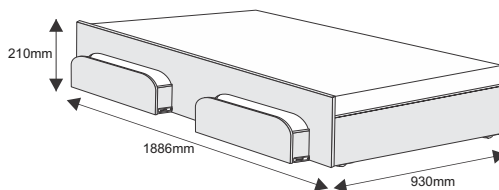

SALAS E DORMITÓRIOS

Av. das Indústrias, nº 157 - Bairro Belo Horizonte - Rodeiro /MG
 Fone/Fax (32) 3577 - 3950

www.leifermoveis.com.br - assistencia@leifermoveis.com.br

CAMA AUXILIAR POP NEW

CÓD: 110

Ferramentas
Necessárias:

ESQUEMA DE MONTAGEM

25/09/2020

<p>Parafuso 4,0x40 chato 08 UN</p>	<p>Cantoneira 04 Furos 04UN</p>	<p>Parafuso 7 x 50 16UN</p>
<p>Parafuso 3,5x14 chato 48 UN</p>	<p>Sapatas 04UN</p>	
<p>Cavilha 6,0x30 08UN</p>	<p>Rodízios 04UN</p>	<p>Corrediça Telescópica 02 par</p>
<p>Tapa Furo 16UN</p>	<p>Prego 10x10 24UN</p>	<p>COLA sache de cola 01UN</p>
		<p>Etiqueta Leifer 01UN</p>

Nº	DESCRIÇÃO	QT.	CÓD. CANELA	CÓD. YPÊ	CÓD. BRANCO
01	FRENTE DA CAMA	01	01797	01797	01797
02	LATERAIS DA CAMA	02	01799	01799	01799
03	TRASEIRO DA CAMA	01	01801	01801	01801
04	TRAVESSÃO	04	00603	00603	00603
05	RIPAS	06	00568	00568	00568
06	FRENTE DE GAVETA	02	01798	01798	01798
07	LATERAL DIREITA DE GAVETA	02	01803	01803	01803
08	LATERAL ESQUERDA DE GAVETA	02	01803	01803	01803
09	FUNDO DE GAVETA	02	01802	01802	01802
10	TRASEIRO DE GAVETA	02	01805	01805	01805
11	KIT FERRAGEM	01	10213	10213	10213
12	RODÍZIOS	04	10704	10704	10704
13	CORREDIÇA	02	15275	15275	15275