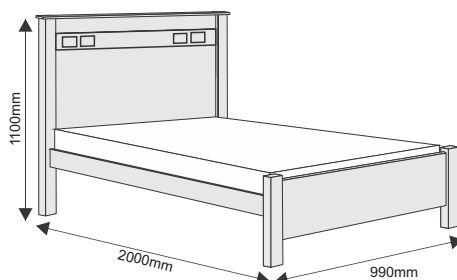

SALAS E DORMITÓRIOS

Av. das Indústrias, nº 157 - Bairro Belo Horizonte - Rodeiro /MG
Fone/Fax (32) 3577 - 3950
www.leifermoveis.com.br - assistencia@leifermoveis.com.br

CAMA STAR SOLTEIRO

CÓD: 092

Ferramentas
Necessárias:

Nº	DESCRIÇÃO	QT.	CÓD. CANELA	CÓD. YPÊ	CÓD. BRANCO
01	PÉ DIREITO CABECEIRA	01	1865	1865	1865
02	PÉ ESQUERDO CABECEIRA	01	1868	1868	1868
03	MOLDURA INFERIOR	01	1860	1860	1860
04	PAINEL CABECEIRA	01	1863	1863	1863
05	MOLDURA SUPERIOR PAINEL	01	1861	1861	1861
06	APLIQUE CABECEIRA	01	1858	1858	1858
07	MOLDURA SUPERIOR CABECEIRA	01	1859	1859	1859
08	PÉ DIREITO PESEIRA	01	1866	1866	1866
09	PAINEL PESEIRA	01	1864	1864	1864
10	PÉ ESQUERDO PESEIRA	01	1867	1867	1867
11	BARRAS	02	0571	0571	0571
12	TRAVESSÕES	04	0603	0603	0603
13	RIPAS	06	0568	0568	0568