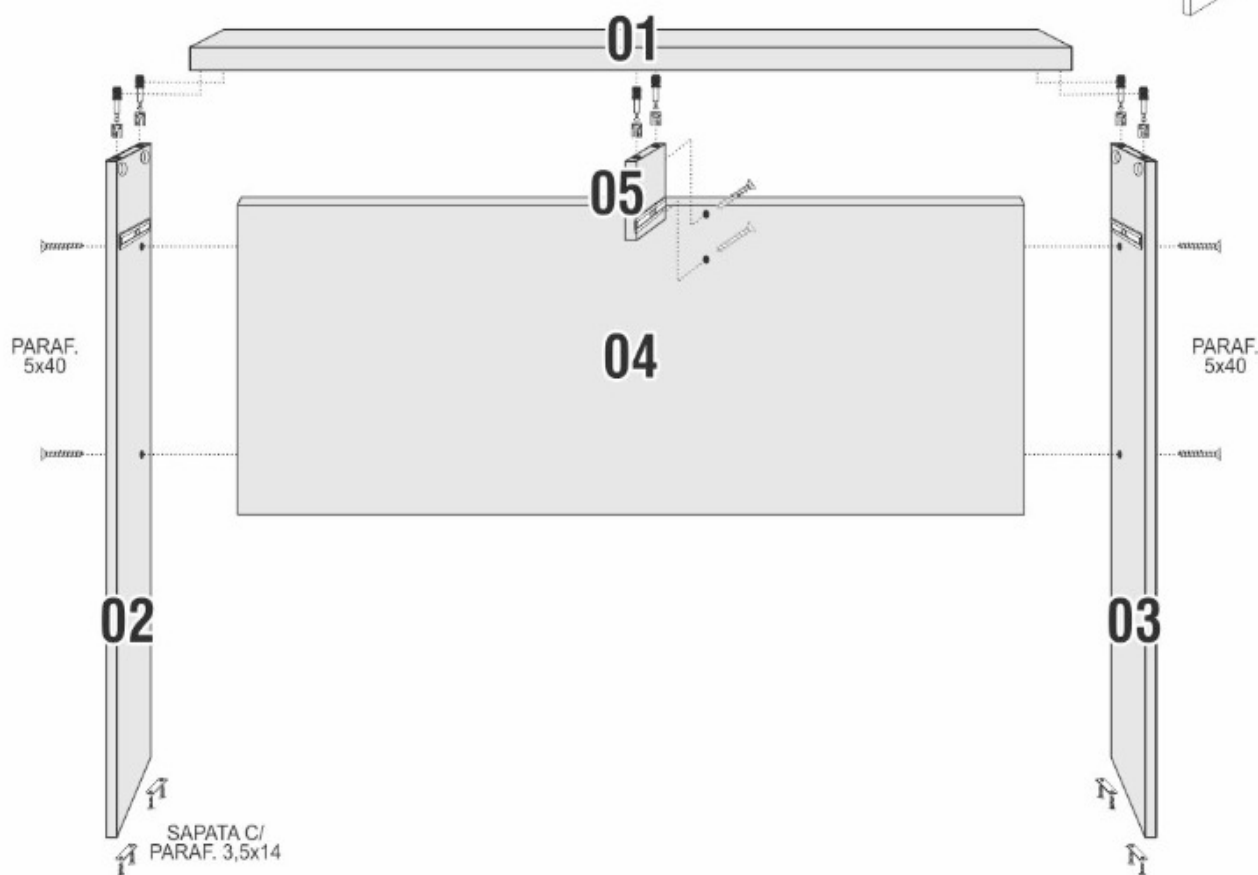

JCM
movelaria

PRODUTO
Escrevaninha
FELÍCIA/FELINE

SEQUÊNCIA DE MONTAGEM

- 1 - IDENTIFIQUE AS PEÇAS JÁ COLOCANDO OS SEUS ACESSÓRIOS;
- 2 - COMECE A MONTAGEM PELA PEÇA 1;
- 3 - ENCAIXE AS PEÇAS 2, 3 E 5 NA PEÇA 1;
- 4 - PARAFUSE A PEÇA 4 NAS PEÇAS 2, 3 E 5;
- 5 - FAÇA A MONTAGEM DAS GAVETAS DE ACORDO COM O DESENHO;
- 6 - ENCAIXE A GAVETA.

Indicamos que a montagem dos produtos seja realizada por um montador profissional, e em caso de dúvidas durante a montagem ligue para o Dpto. de Pesquisa e Desenvolvimento (32) 3539-4100

OBS.: Em caso de erro na montagem, identifique a data do lote carimbado na caixa e ligue para a fábrica.