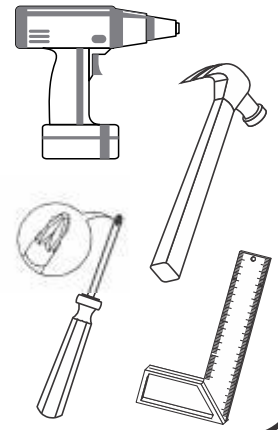

Av. das Indústrias, nº 157 - Bairro Belo Horizonte - Rodeiro /MG
 Fone/Fax (32) 3577 - 3950
 www.leifermoveis.com.br - assistencia@leifermoveis.com.br

APARADOR FLORENÇA NEW

CÓDIGO - CÓD: 14879

Ferramentas Necessárias:

ESQUEMA DE MONTAGEM

19/01/2021

Sapatas 04 UN	Parafusos 5,0 x 50 08 UN	
Parafuso 3,5 x 14 20 UN	Giz de Correção 01 UN	Cantoneira Metálica 04 furos 04 UN
Adesivo Leifer fixação no móvel 01 UN	Tampa Cabeça de Parafuso 08 UN	Silicone 04 UN

APARADOR FLORENÇA

Nº	DESCRIÇÃO	QT.	CÓD. CANELA	CÓD. YPÊ	CÓD. IMBUIA
01	LATERAIS APARADOR	02	15247	15247	15247
02	BARRAS MESA	02	07101	07101	07101
03	TAMPO MDF	01	15248	15248	15248
04	VIDRO	01	10385	10385	10385
05	KIT FERRAGEM	01	12292	12292	12292

Siga as recomendações antes de Encaixar o vidro sobre o tampo de MDF.

Fixar o silicone nas extremidades da mesa conforme a imagem. O Silicone