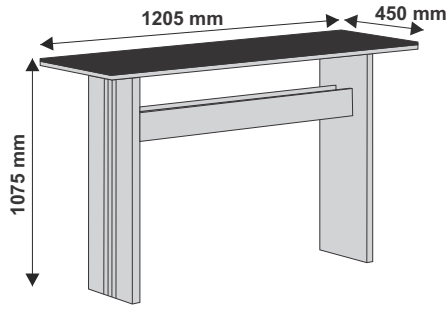

APARADOR FLORENÇA NEW

CÓDIGO - CÓD: 14879