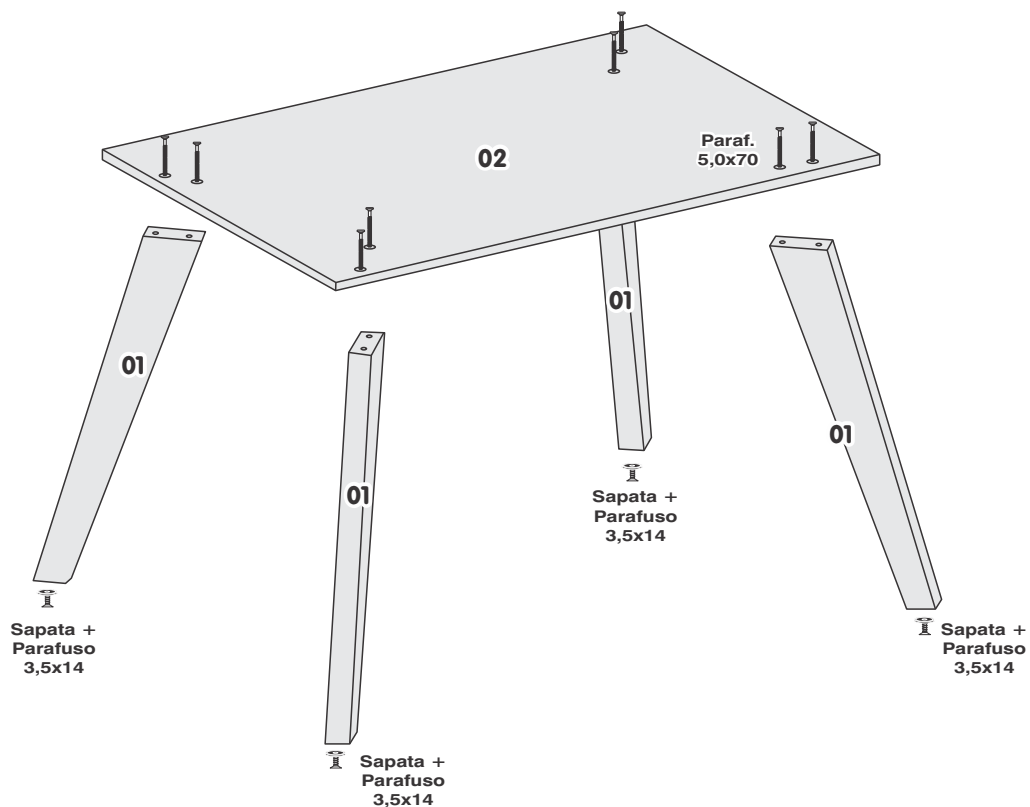

1º PASSO - FIXE OS PARAFUSOS 5,0 X 70 CONFORME IMAGEM ABAIXO PARA TRAVAR OS PÉS.