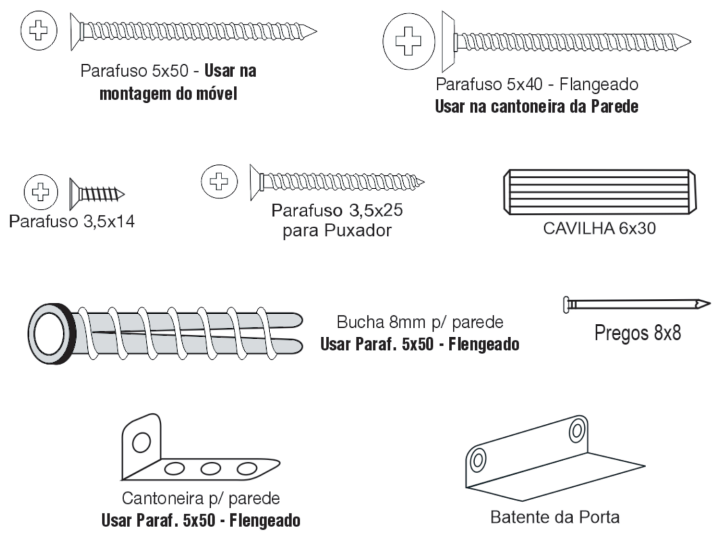

# Aéreo Porta Bâscula Paris

Cód.	Componentes do Aéreo Porta Bâscula Paris	Quant. Peças
11200	01 - Base Aéreo	01
11197	02 - Lateral Esquerda	01
11204	03 - Divisão Central	01
11201	04 - Prateleira Maior	01
11198	05 - Lateral Direita	01
11202	06 - Prateleira Menor	01
11199	07 - Tampo Superior	01
11207	08 - Costa Inf. Horizontal	01
11206	09 - Costa Sup. Horizontal	01
11205	10 - Costa Dir. Vertical	01
11208	11 - Porta Reflecta	01
11203	12 - Porta Bâscula	01

**SENHOR MONTADOR PARA FAZER A UNIÃO DOS MODULOS FAVOR USAR O PARAFUSO 3,5x30 ONDE FOR PRECISO**