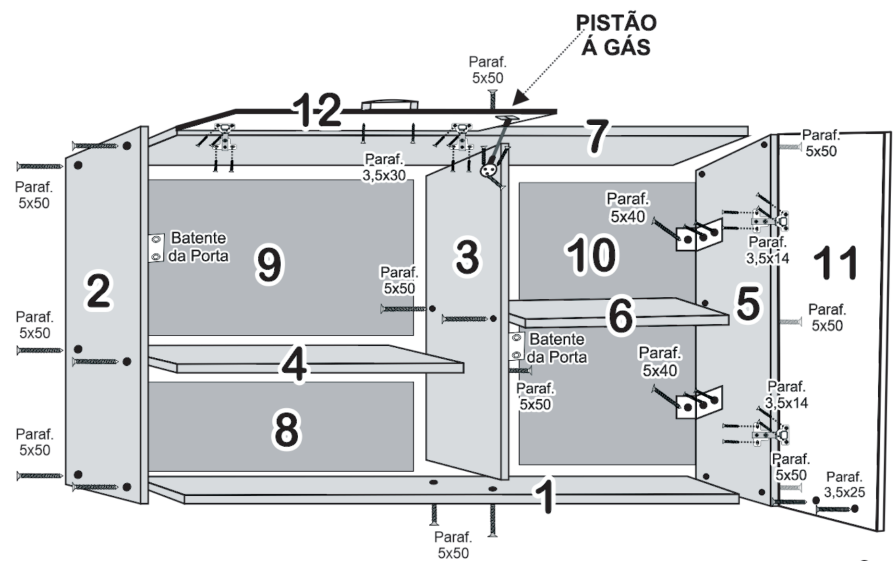

# Aéreo Porta Bâscula Paris

Cód.	Componentes do Aéreo Porta Bâscula Paris	Quant. Peças
11200	01 - Base Aéreo	01
11197	02 - Lateral Esquerda	01
11204	03 - Divisão Central	01
11201	04 - Prateleira Maior	01
11198	05 - Lateral Direita	01
11202	06 - Prateleira Menor	01
11199	07 - Tampo Superior	01
11207	08 - Costa Inf. Horizontal	01
11206	09 - Costa Sup. Horizontal	01
11205	10 - Costa Dir. Vertical	01
11208	11 - Porta Reflecta	01
11203	12 - Porta Bâscula	01

**SENHOR MONTADOR PARA FAZER A UNIÃO DOS MODULOS FAVOR USAR O PARAFUSO 3,5x30 ONDE FOR PRECISO**