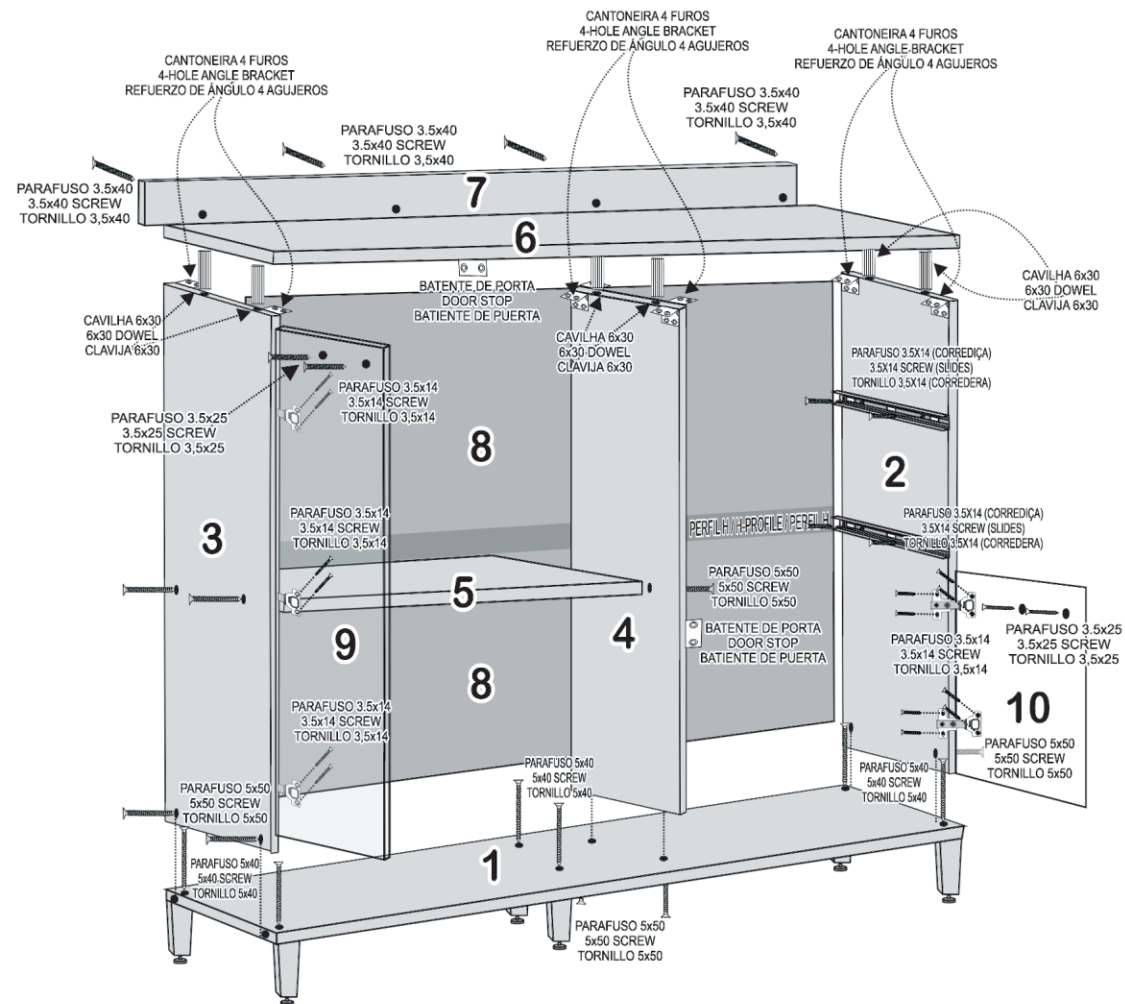

SALLÊTO IND. E COM. DE MÓVEIS LTDA.

Tel./Fax: (32) 3541-6777

Av. Jesus Candian, 800 - Cx Postal 116
Mangueira Rural - CEP 36503-258 - Ubá - MG

Site: www.salletomoveis.com.br - E-mail: salletomoveis@salletomoveis.com.br

BALCÃO PARIS
PARIS BASE CABINET
GABINETE PARIS