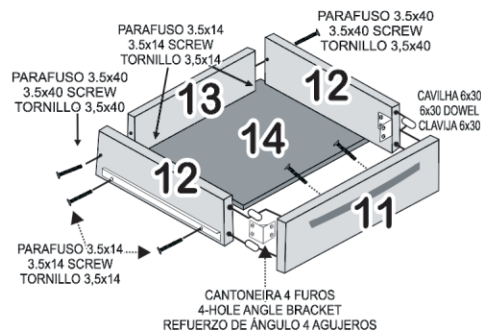

SALLÊTO IND. E COM. DE MÓVEIS LTDA.

Tel./Fax: (32) 3541-6777

Av. Jesus Candian, 800 - Cx Postal 116
Mangueira Rural - CEP 36503-258 - Ubá - MG

Site: www.salletomoveis.com.br - E-mail: salletomoveis@salletomoveis.com.br

BALCÃO PARIS
PARIS BASE CABINET
GABINETE PARIS