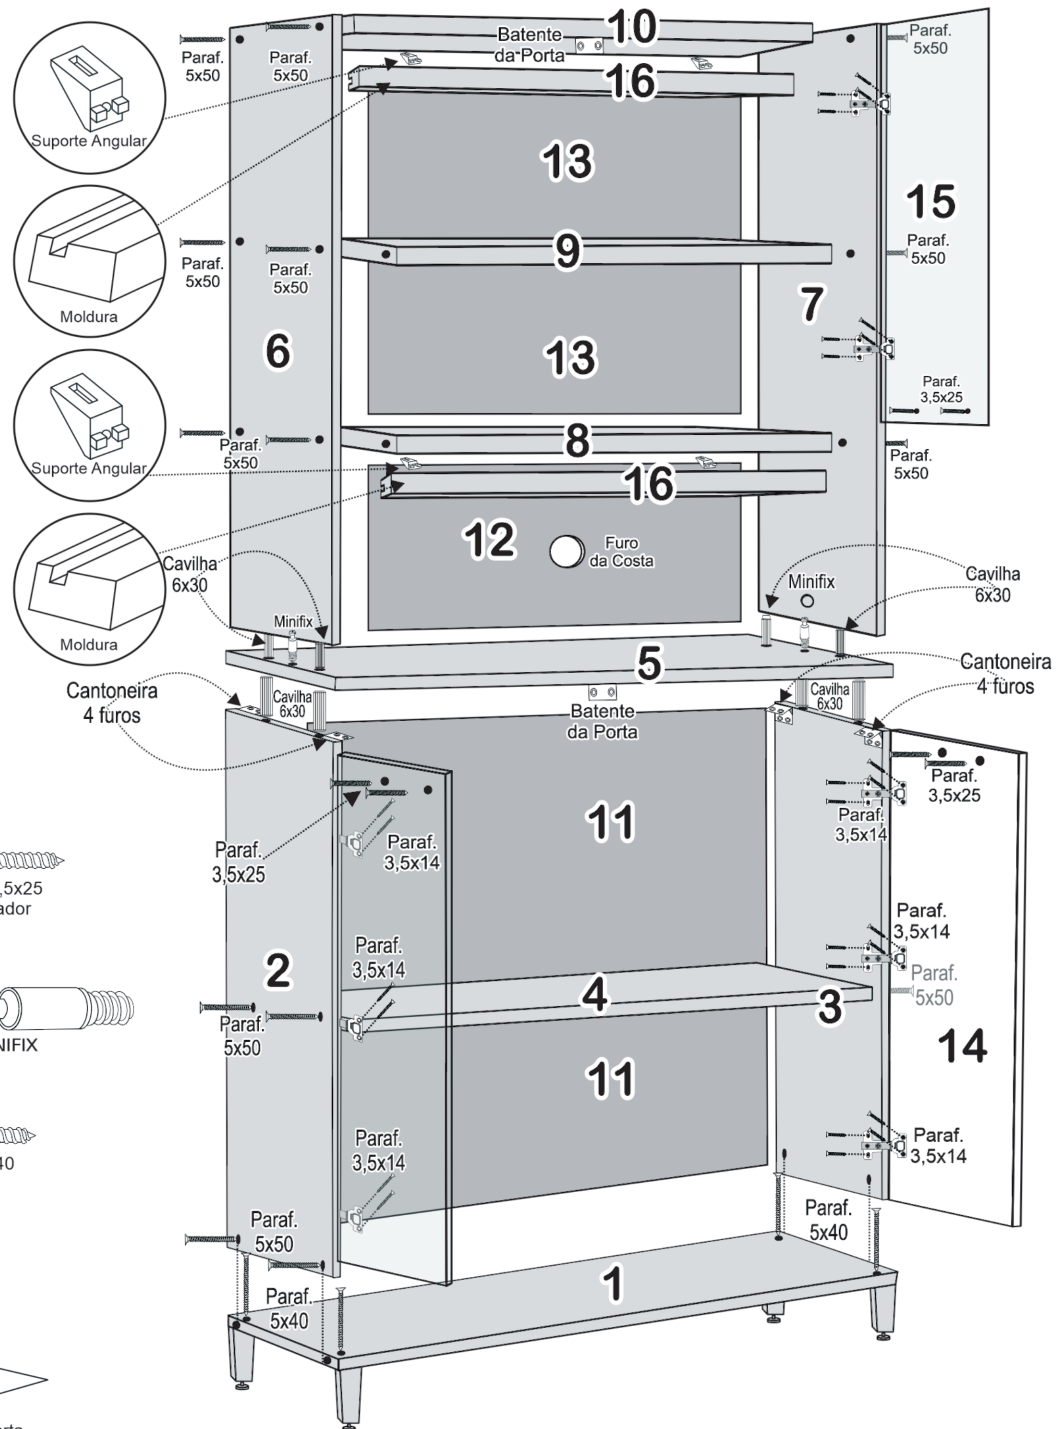

Jesus Salva

Cód.	Componentes da Torre Quente Paris Reflecta	Quant. Peças
11169	01 - Base	01
11167	02 - Lateral Esquerda Inf.	01
11168	03 - Lateral Direita Inf.	01
11170	04 - Prateleira Inferior	01
11185	05 - Tampo Meio	01
11171	06 - Lateral Superior Esq.	01
11172	07 - Lateral Superior Dir.	01
11176	08 - Prateleira Superior	01
11175	09 - Prateleira Sup. Meio	01
11173	10 - Tampo Superior	01
11188	11 - Costa Inferior	02
11187	12 - Costa Furado	01
11186	13 - Costa Superior	02
11177	14 - Portas Inferior	02
11178	15 - Portas Superior	02
11293	16 - Moldura Torre	02