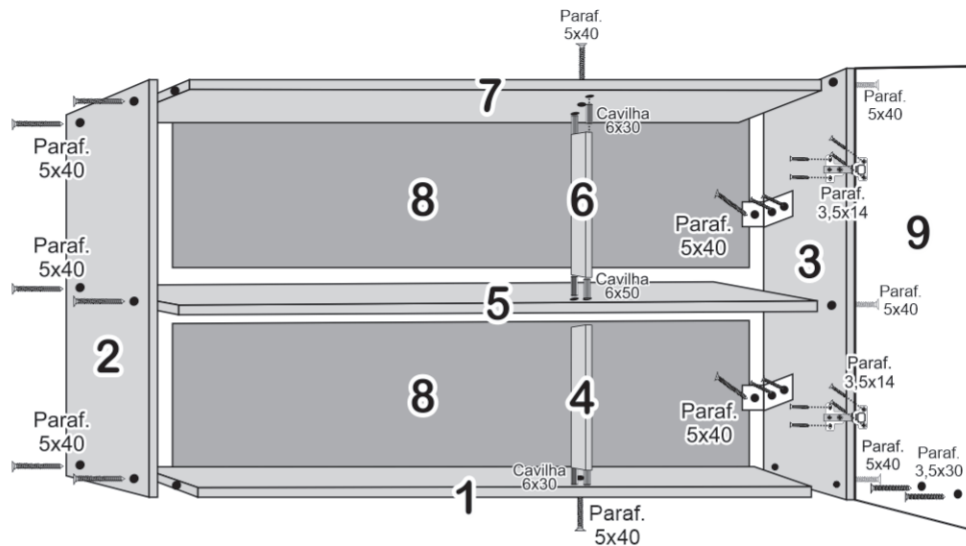

Aéreo Valência

Cód.	Componentes do Aéreo Valência	Quant. Peças
11011	01 - Base	01
11013	02 - Lateral Esquerda	01
11014	03 - Lateral Direita	01
11015	04 - Batente Inferior	01
11012	05 - Prateleira Central	01
11015	06 - Batente Superior	01
11010	07 - Tampo Superior	01
11017	08 - Costas	02
11016	09 - Portas	03