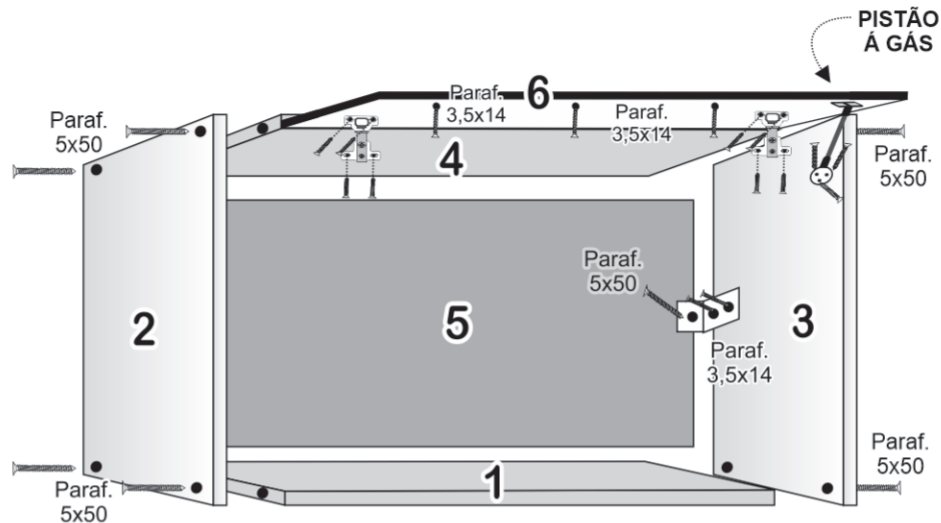

**Componentes do  
Aéreo Geladeira  
Valência**

Cód.	Quant. Peças	
5406	01 - Base Aéreo Geladeira	01
5384	02 - Lateral Esq. Geladeira	01
5383	03 - Lateral Dir. Geladeira	01
5406	04 - Tampo Geladeira	01
5408	05 - Costa Aéreo Geladeira	01