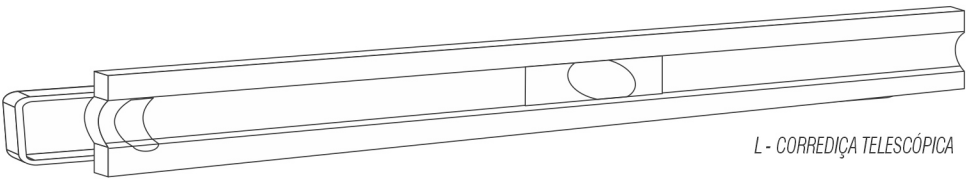

RELAÇÃO DE FERRAGENS EM TAMANHO REAL (MEDIDA EM MILÍMETRO).

3

UTILIZE A RÉGUA PARA A MEDIÇÃO DOS PARAFUSOS