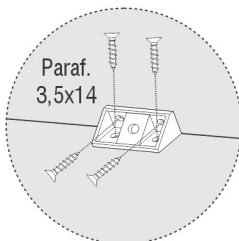

## DETALHES IMPORTANTES

Corrediça Telecópica

Cantoneira 4 Furos

COMPONENTES		
NUM.	PEÇA	QUANT.
01	LATERAL ESQUERDA	01
02	RODAPÉ MAIOR	02
03	RODAPÉ MENOR	02
04	LATERAL DIREITA	01
05	PÉ	08
06	BASE	01
07	DIVISÕES	02
08	PRATELEIRA	03
09	PRATELEIRA CENTRAL RECUADA	01
10	TAMPO INTERMEDIÁRIO	01
11	DIVISÃO MALEIRO	04
12	TAMPO SUPERIOR	01
13	VISTA SUPERIOR	01
14	FRENTE GAVETA	03
15	LATERAIS GAVETA	06
16	TRASEIRO GAVETA	03
17	FUNDOS DE GAVETA	03
18	COSTAS	03
19	PORTAS	06

## Sequência de Montagem

- 01 - Parafusar peças 1 na peça 2.
- 02 - Parafusar peças 3 nos rodapés 2
- Observação: Seguir a furação que vai em cima do rodapé 2 para colocação do rodapé 03 tem que ficar alinhado.
- 03 - Parafusar peça 4 nas peças 2;
- 04 - Parafusar os Pés 5 nos rodapés 2.

## Sequência de Montagem

- 05- Encaixar e Parafuse peça 6 nos rodapés 2 e laterais 1 e 4.
- 06- Encaixar e parafusar peças 7 na peça 6.
- 07- Parafusar peças 8 nas peças 7, 1 e 4.

## Sequência de Montagem

- 19 - Parafusar as cantoneiras nas peças 15;
- 20 - Parafusar as peças 15 na peça 14 colocando cola nas cavilhas;
- 21 - Parafusar a peça 16 nas peças 15;
- 22 - Parafusar peça 17 nas peças 15 e 16 conforme desenho abaixo, ajustando para melhor esquadramento da gaveta;
- 23 - Parafusar as corredeiras na lateral da peça 15;