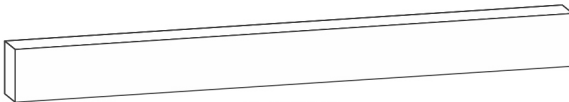

RELAÇÃO DE FERRAGENS EM TAMANHO REAL (MEDIDA EM MILÍMETRO).

M - PUXADOR

3

UTILIZE A RÉGUA PARA A MEDIÇÃO DOS PARAFUSOS