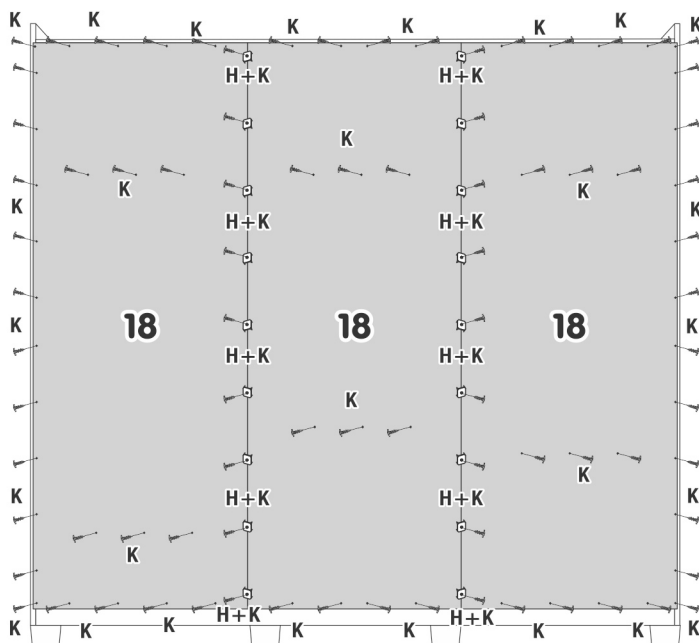

Seqüência de Montagem

17 - Parafusar as Costas 18.

OBS.: Acertar as costas para melhor esquadramento do móvel.