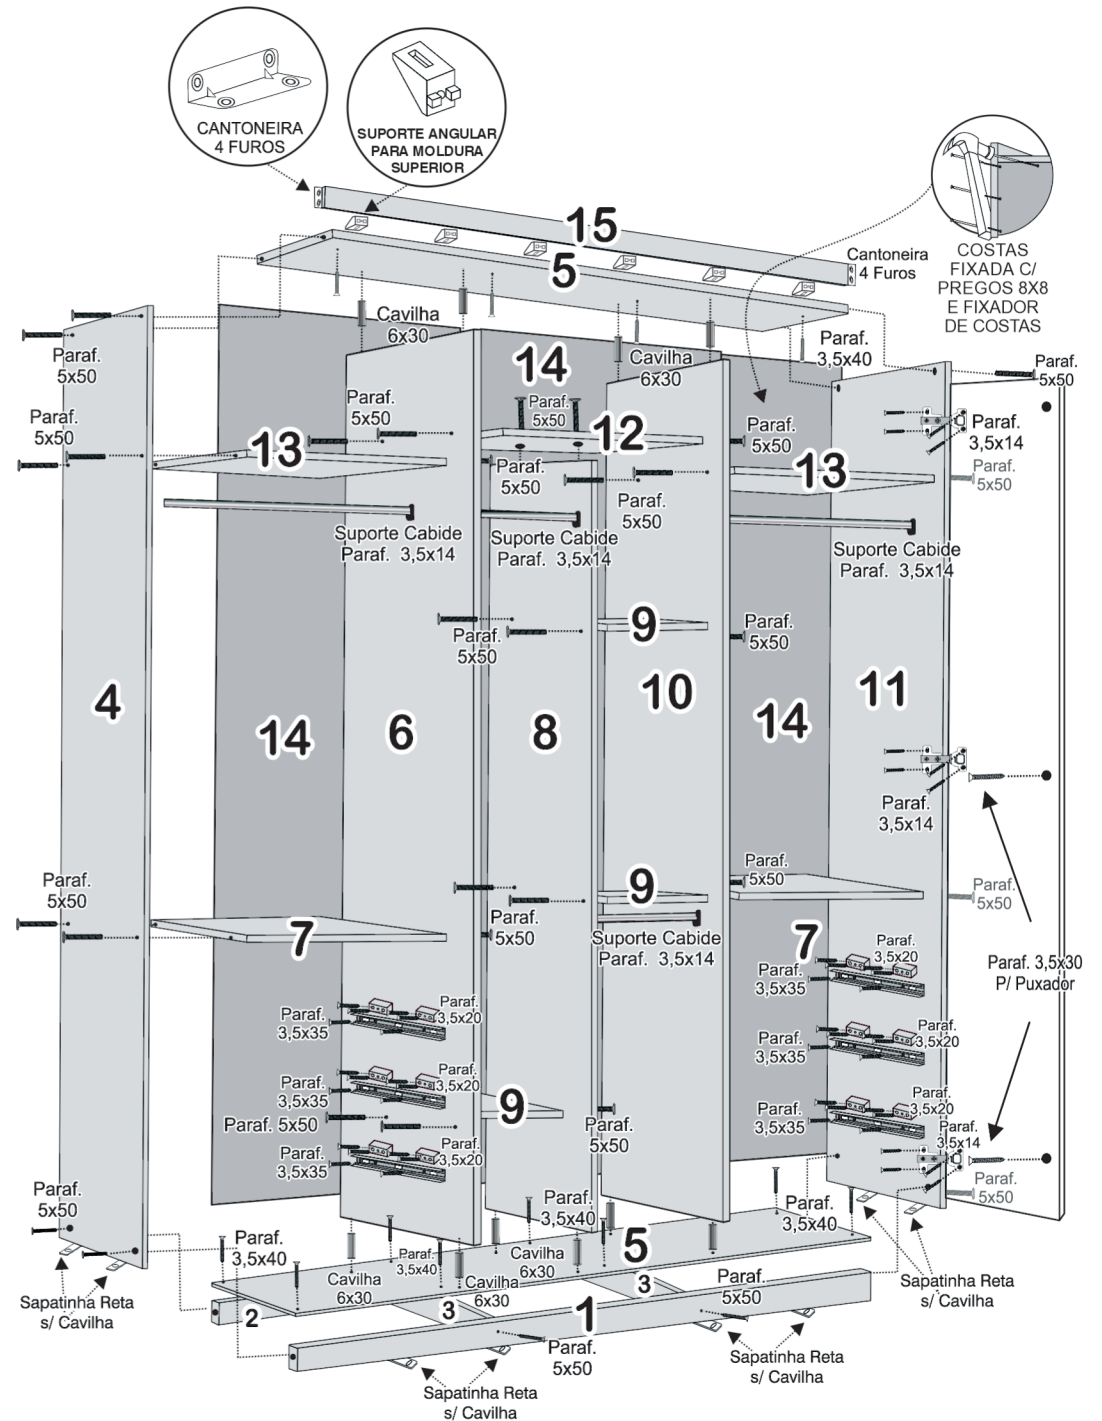

Roupeiro Órion 6 Pts.