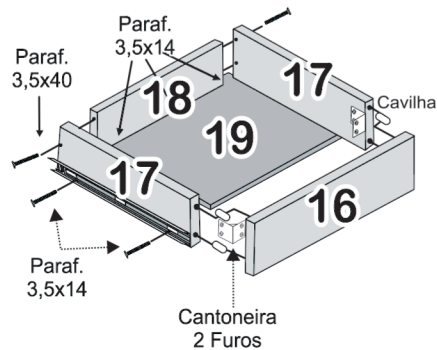

Roupeiro Órion 6 Pts.