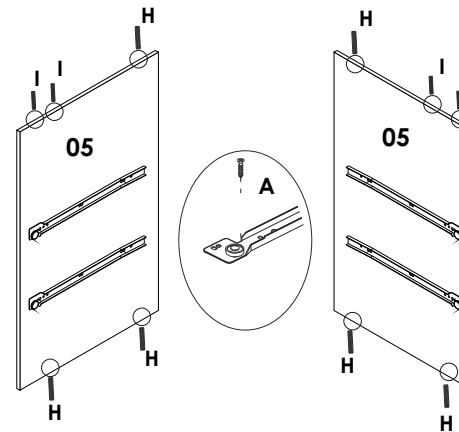

03 Montagem da Divisão Inferior