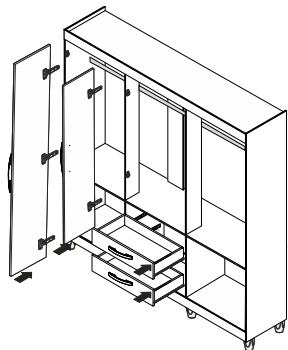

**07** Fixação do Tampo e da Moldura Superior

**08** Fixação das Costas

**09** Montagem das Gavetas

**10** Montagem das Portas

**11** Fixação dos Cabideiros

**12** Fixação das portas e gavetas

**13** Parabéns! Você montou o produto!

## LISTA DE PEÇAS

CÓD.	Nº.	DESCRIÇÃO	COMP.	LARG.	ESP.	QT
13568	01	Rodapé Frontal Roupeiro Estrela	1464	110	12	1
13362	02	Rodapé Traseiro Cru Roupeiro Estrela	1464	110	12	1
13364	03	Travessa Rodapé Cru Roupeiro Estrela	341	110	12	2
13359	04	Lateral Esquerda/Direita Roupeiro Estrela	1730	385	12	2
13370	05	Divisão Inferior Roupeiro Estrela	457	385	12	2
13575	06	Base Menor sem Furo Roupeiro Estrela	480	385	12	2
13374	07	Prateleira/Tampo Roupeiro Estrela	1464	385	12	2
13363	08	Batente da Porta Roupeiro Estrela	1068	110	12	2
13367	09	Suporte Costa Roupeiro Estrela	1068	110	12	1
13572	10	Moldura Superior Roupeiro Estrela	1464	70	12	1
13378	11	Costa Roupeiro Estrela	1485	384	3	4
13577	12	Frente da Gaveta Roupeiro Estrela	489	229	12	2
13371	13	Lateral da Gaveta Roupeiro Estrela	300	110	15	4
13571	14	Traseiro Gaveta Roupeiro Estrela	424	70	12	2
13574	15	Fundo da Gaveta Roupeiro Estrela	439	310	3	2
13360	16	Porta Maior Roupeiro Estrela	1550	243	12	4
13365	17	Porta Menor Roupeiro Estrela	1085	243	12	2