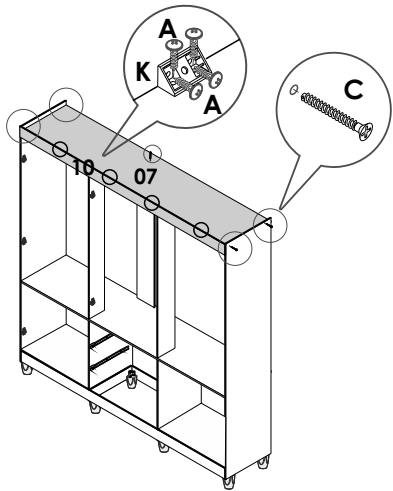

**07** Fixação do Tampo e da Moldura Superior

**08** Fixação das Costas

**09** Montagem das Gavetas

**10** Montagem das Portas

**11** Fixação dos Cabideiros

**12** Fixação das portas e gavetas

**13** Parabéns! Você montou o produto!

## LISTA DE PEÇAS

CÓD.	Nº.	DESCRIÇÃO	COMP.	LARG.	ESP.	QT
13568	01	Rodapé Frontal Roupeiro Estrela	1464	110	12	1
13362	02	Rodapé Traseiro Cru Roupeiro Estrela	1464	110	12	1
13364	03	Travessa Rodapé Cru Roupeiro Estrela	341	110	12	2
13359	04	Lateral Esquerda/Direita Roupeiro Estrela	1730	385	12	2
13370	05	Divisão Inferior Roupeiro Estrela	457	385	12	2
13575	06	Base Menor sem Furo Roupeiro Estrela	480	385	12	2
13374	07	Prateleira/Tampo Roupeiro Estrela	1464	385	12	2
13363	08	Batente da Porta Roupeiro Estrela	1068	110	12	2
13367	09	Suporte Costa Roupeiro Estrela	1068	110	12	1
13572	10	Moldura Superior Roupeiro Estrela	1464	70	12	1
13378	11	Costa Roupeiro Estrela	1485	384	3	4
13577	12	Frente da Gaveta Roupeiro Estrela	489	229	12	2
13371	13	Lateral da Gaveta Roupeiro Estrela	300	110	15	4
13571	14	Traseiro Gaveta Roupeiro Estrela	424	70	12	2
13574	15	Fundo da Gaveta Roupeiro Estrela	439	310	3	2
13360	16	Porta Maior Roupeiro Estrela	1550	243	12	4
13365	17	Porta Menor Roupeiro Estrela	1085	243	12	2