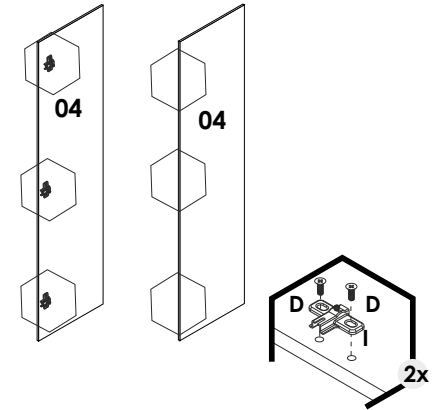

02 Montagem das Laterais