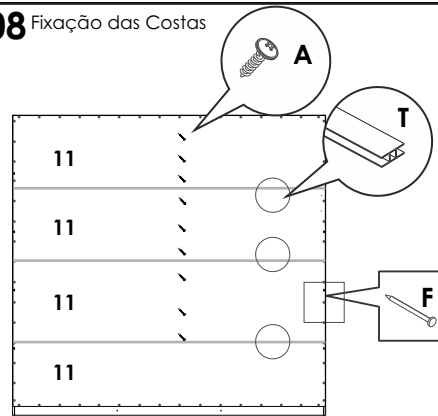

**07** Fixação do Tampo e da Moldura Superior

**08** Fixação das Costas

**09** Montagem das Gavetas

**10** Montagem das Portas

**11** Fixação dos Cabideiros

**12** Fixação das portas e gavetas

**13** Parabéns! Você montou o produto!

## LISTA DE PEÇAS

CÓD.	Nº.	DESCRIÇÃO	COMP.	LARG.	ESP.	QT
13568	01	Rodapé Frontal Roupeiro Estrela	1464	110	12	1
13362	02	Rodapé Traseiro Cru Roupeiro Estrela	1464	110	12	1
13364	03	Travessa Rodapé Cru Roupeiro Estrela	341	110	12	2
13359	04	Lateral Esquerda/Direita Roupeiro Estrela	1730	385	12	2
13370	05	Divisão Inferior Roupeiro Estrela	457	385	12	2
13575	06	Base Menor sem Furo Roupeiro Estrela	480	385	12	2
13374	07	Prateleira/Tampo Roupeiro Estrela	1464	385	12	2
13363	08	Batente da Porta Roupeiro Estrela	1068	110	12	2
13367	09	Suporte Costa Roupeiro Estrela	1068	110	12	1
13572	10	Moldura Superior Roupeiro Estrela	1464	70	12	1
13378	11	Costa Roupeiro Estrela	1485	384	3	4
13577	12	Frente da Gaveta Roupeiro Estrela	489	229	12	2
13371	13	Lateral da Gaveta Roupeiro Estrela	300	110	15	4
13571	14	Traseiro Gaveta Roupeiro Estrela	424	70	12	2
13574	15	Fundo da Gaveta Roupeiro Estrela	439	310	3	2
13360	16	Porta Maior Roupeiro Estrela	1550	243	12	4
13365	17	Porta Menor Roupeiro Estrela	1085	243	12	2