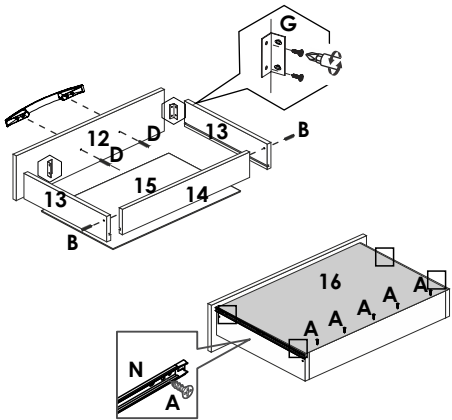

**07** Fixação do Tampo e da Moldura Superior

**08** Fixação das Costas

**09** Montagem das Gavetas

**10** Montagem das Portas

**11** Fixação dos Cabideiros

**12** Fixação das portas e gavetas

**13** Parabéns! Você montou o produto!

## LISTA DE PEÇAS

CÓD.	Nº.	DESCRIÇÃO	COMP.	LARG.	ESP.	QT
13568	01	Rodapé Frontal Roupeiro Estrela	1464	110	12	1
13362	02	Rodapé Traseiro Cru Roupeiro Estrela	1464	110	12	1
13364	03	Travessa Rodapé Cru Roupeiro Estrela	341	110	12	2
13359	04	Lateral Esquerda/Direita Roupeiro Estrela	1730	385	12	2
13370	05	Divisão Inferior Roupeiro Estrela	457	385	12	2
13575	06	Base Menor sem Furo Roupeiro Estrela	480	385	12	2
13374	07	Prateleira/Tampo Roupeiro Estrela	1464	385	12	2
13363	08	Batente da Porta Roupeiro Estrela	1068	110	12	2
13367	09	Suporte Costa Roupeiro Estrela	1068	110	12	1
13572	10	Moldura Superior Roupeiro Estrela	1464	70	12	1
13378	11	Costa Roupeiro Estrela	1485	384	3	4
13577	12	Frente da Gaveta Roupeiro Estrela	489	229	12	2
13371	13	Lateral da Gaveta Roupeiro Estrela	300	110	15	4
13571	14	Traseiro Gaveta Roupeiro Estrela	424	70	12	2
13574	15	Fundo da Gaveta Roupeiro Estrela	439	310	3	2
13360	16	Porta Maior Roupeiro Estrela	1550	243	12	4
13365	17	Porta Menor Roupeiro Estrela	1085	243	12	2