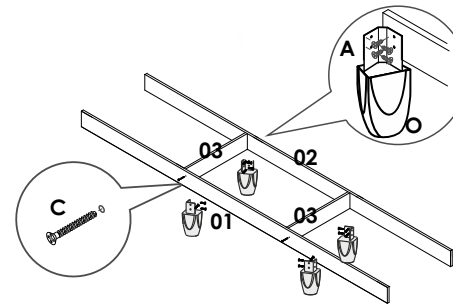

LISTA DE FERRAGENS

A Parafuso 3,5x12 X137	B Parafuso 3,5x40 (Traseiro Gaveta) X04	C Parafuso 5x40 (montagem estrutura) X20
D Parafuso 3,5x25(Puxador gaveta) X16	E Puxador X08	F Prego 8x8 X60
G Cantoneira 4 furos metálica X04	H Cavilha 6x30 X18	I Cavilha 6x50 X04
J Suporte Cabidei X02	K Conector de montagem X02	L Tubo Cabideiro 1458mm X01
M Espelhos X02	N Corrediça 300 mm X02	O Pés do Roupeiro X08
P Suporte Cabideiro Central X01	Q Dobradiça X16	R Calço Dobradiça X16
S Parafuso 3,5x20	T Perfil H	

Medidas em mm

01 Início da Montagem