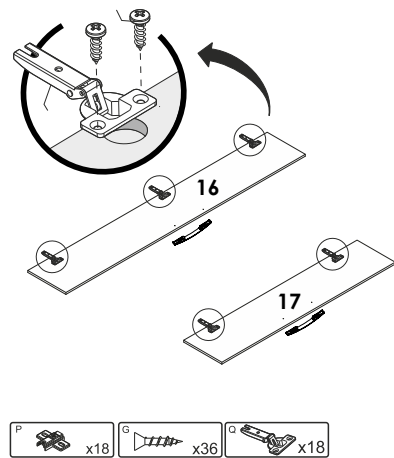

**07** Fixação do Tampo e da Moldura Superior

**08** Fixação das Costas

**09** Montagem das Gavetas

**10** Montagem das Portas

**11** Fixação dos Cabideiros

**12** Fixação das portas e gavetas

**13** Parabéns! Você montou o produto!

## LISTA DE PEÇAS

CÓD.	Nº.	DESCRIÇÃO	COMP.	LARG.	ESP.	QT
13568	01	Rodapé Frontal Roupeiro Estrela	1464	110	12	1
13362	02	Rodapé Traseiro Cru Roupeiro Estrela	1464	110	12	1
13364	03	Travessa Rodapé Cru Roupeiro Estrela	341	110	12	2
13359	04	Lateral Esquerda/Direita Roupeiro Estrela	1730	385	12	2
13370	05	Divisão Inferior Roupeiro Estrela	457	385	12	2
13575	06	Base Menor sem Furo Roupeiro Estrela	480	385	12	2
13374	07	Prateleira/Tampo Roupeiro Estrela	1464	385	12	2
13363	08	Batente da Porta Roupeiro Estrela	1068	110	12	2
13367	09	Suporte Costa Roupeiro Estrela	1068	110	12	1
13572	10	Moldura Superior Roupeiro Estrela	1464	70	12	1
13378	11	Costa Roupeiro Estrela	1485	384	3	4
13577	12	Frente da Gaveta Roupeiro Estrela	489	229	12	2
13371	13	Lateral da Gaveta Roupeiro Estrela	300	110	15	4
13571	14	Traseiro Gaveta Roupeiro Estrela	424	70	12	2
13574	15	Fundo da Gaveta Roupeiro Estrela	439	310	3	2
13360	16	Porta Maior Roupeiro Estrela	1550	243	12	4
13365	17	Porta Menor Roupeiro Estrela	1085	243	12	2