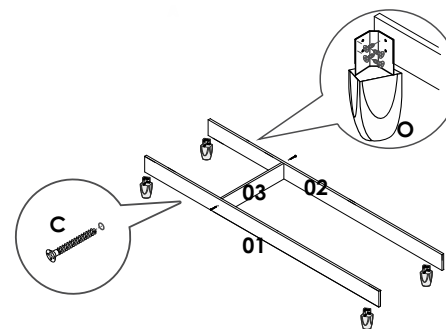

LISTA DE FERRAGENS

A Parafuso 3,5x12 X96	B Parafuso 3,5x40 (Traseiro Gaveta) X04	C Parafuso 5x40 (montagem estrutura) X20
D Parafuso 3,5x25 (Puxador gaveta) X10	E Puxador X08	F Prego 8x8 X55
G Cantoneira 4 furos metálica X04	H Cavilha 6x30 X12	I Cavilha 6x50 X03
J Suporte Cabide X02	K Conector de montagem X02	L Tubo Cabideiro 472mm X01
M Espelhos X02	N Corrediça 300 mm X02	O Pés do Roupeiro X04
P Dobradiça X07	Q Calço Dobradiça X07	

Medidas em mm

01 Início da Montagem