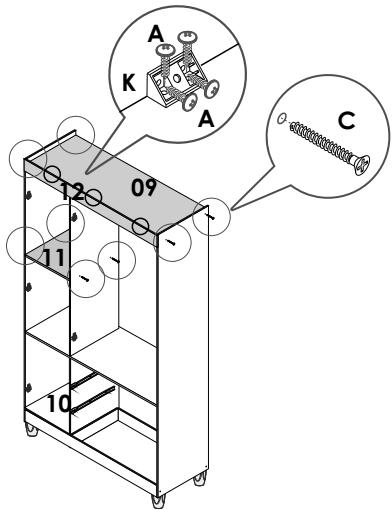

**07** Fixação do Tampo e da Moldura Superior

**08** Fixação das Costas

**09** Montagem das Gavetas

**10** Montagem das Portas

**11** Fixação dos cabideiros

**12** Fixação das portas

**13** Parabéns! Seu produto foi montado.

## LISTA DE PEÇAS

CÓD.	Nº.	DESCRIÇÃO	COMP.	LARG.	ESP.	QT
13473	01	Rodapé Frontal Roupeiro Estrela 3 Portas	726	110	12	01
13474	02	Rodapé Traseiro Roupeiro Estrela 3 Portas	726	110	12	01
13364	03	Travessa Rodapé Roupeiro Estrela 3 Portas	341	110	12	01
13467	04	Lateral Esquerda Roupeiro Estrela 3 Portas	1730	385	12	01
13468	05	Lateral Direita Roupeiro Estrela 3 Portas	1730	385	12	01
13373	06	Divisão Inferior Roupeiro Estrela 3 Portas	457	385	12	01
13470	07	Tampo e Prateleira Maior R. Estrela 3 Portas	726	385	12	01
13469	08	Divisão Superior Roupeiro Estrela 3 Portas	1068	385	12	01
13587	09	Tampo Superior Roupeiro Estrela 3 Portas	726	385	12	01
13472	10	Base Menor Roupeiro Estrela 3 Portas	385	234	12	01
13471	11	Prateleira Menor Roupeiro Estrela 3 Portas	385	234	12	01
13476	12	Moldura Superior Roupeiro Estrela 3 Portas	726	70	12	01
13478	13	Costa Roupeiro Estrela 3 Portas	745	384	3	04
13366	14	Frente Gaveta Roupeiro Estrela 3 Portas	489	229	12	02
13371	15	Lateral Gaveta Roupeiro Estrela 3 Portas	300	110	15	04
13368	16	Traseiro Gaveta Roupeiro Estrela 3 Portas	424	70	12	02
13372	17	Fundo Gaveta Roupeiro Estrela 3 Portas	439	310	3	02
13360	18	Porta Maior Roupeiro Estrela 3 Portas	1550	243	12	01
13365	19	Porta Menor Roupeiro Estrela 3 Portas	1085	243	12	02