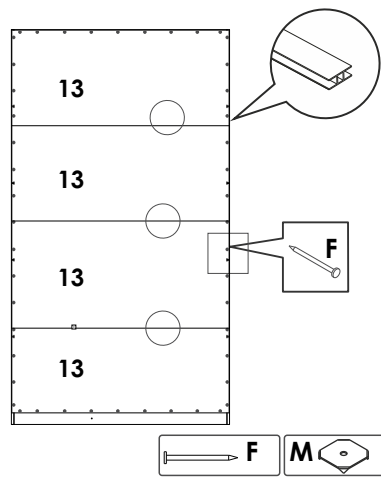

**07** Fixação do Tampo e da Moldura Superior

**08** Fixação das Costas

**09** Montagem das Gavetas

**10** Montagem das Portas

**11** Fixação dos cabideiros

**12** Fixação das portas

**13** Parabéns! Seu produto foi montado.

## LISTA DE PEÇAS

CÓD.	Nº.	DESCRIÇÃO	COMP.	LARG.	ESP.	QT
13473	01	Rodapé Frontal Roupeiro Estrela 3 Portas	726	110	12	01
13474	02	Rodapé Traseiro Roupeiro Estrela 3 Portas	726	110	12	01
13364	03	Travessa Rodapé Roupeiro Estrela 3 Portas	341	110	12	01
13467	04	Lateral Esquerda Roupeiro Estrela 3 Portas	1730	385	12	01
13468	05	Lateral Direita Roupeiro Estrela 3 Portas	1730	385	12	01
13373	06	Divisão Inferior Roupeiro Estrela 3 Portas	457	385	12	01
13470	07	Tampo e Prateleira Maior R. Estrela 3 Portas	726	385	12	01
13469	08	Divisão Superior Roupeiro Estrela 3 Portas	1068	385	12	01
13587	09	Tampo Superior Roupeiro Estrela 3 Portas	726	385	12	01
13472	10	Base Menor Roupeiro Estrela 3 Portas	385	234	12	01
13471	11	Prateleira Menor Roupeiro Estrela 3 Portas	385	234	12	01
13476	12	Moldura Superior Roupeiro Estrela 3 Portas	726	70	12	01
13478	13	Costa Roupeiro Estrela 3 Portas	745	384	3	04
13366	14	Frente Gaveta Roupeiro Estrela 3 Portas	489	229	12	02
13371	15	Lateral Gaveta Roupeiro Estrela 3 Portas	300	110	15	04
13368	16	Traseiro Gaveta Roupeiro Estrela 3 Portas	424	70	12	02
13372	17	Fundo Gaveta Roupeiro Estrela 3 Portas	439	310	3	02
13360	18	Porta Maior Roupeiro Estrela 3 Portas	1550	243	12	01
13365	19	Porta Menor Roupeiro Estrela 3 Portas	1085	243	12	02

Medidas em mm