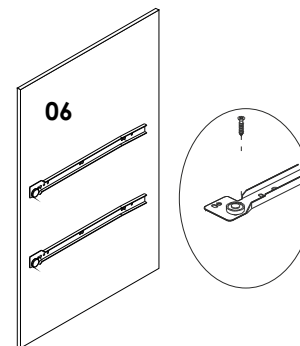

03 Montagem da Divisão Inferior