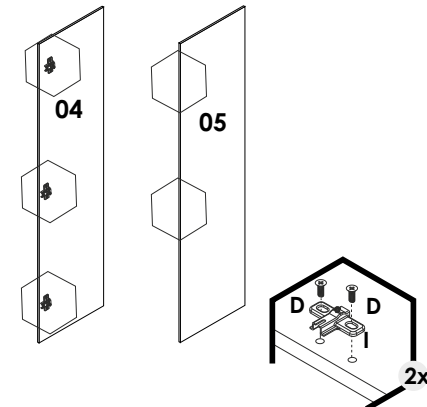

02 Montagem das Laterais