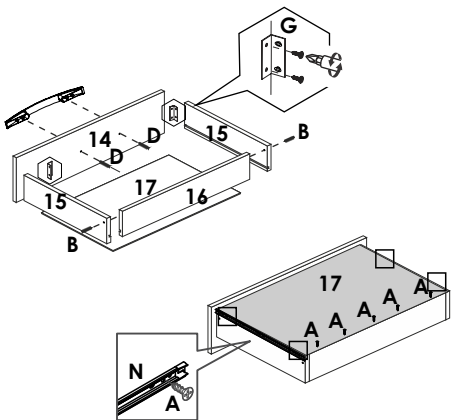

**07** Fixação do Tampo e da Moldura Superior

**08** Fixação das Costas

**09** Montagem das Gavetas

**10** Montagem das Portas

**11** Fixação dos cabideiros

**12** Fixação das portas

**13** Parabéns! Seu produto foi montado.

## LISTA DE PEÇAS

CÓD.	Nº.	DESCRIÇÃO	COMP.	LARG.	ESP.	QT
13473	01	Rodapé Frontal Roupeiro Estrela 3 Portas	726	110	12	01
13474	02	Rodapé Traseiro Roupeiro Estrela 3 Portas	726	110	12	01
13364	03	Travessa Rodapé Roupeiro Estrela 3 Portas	341	110	12	01
13467	04	Lateral Esquerda Roupeiro Estrela 3 Portas	1730	385	12	01
13468	05	Lateral Direita Roupeiro Estrela 3 Portas	1730	385	12	01
13373	06	Divisão Inferior Roupeiro Estrela 3 Portas	457	385	12	01
13470	07	Tampo e Prateleira Maior R. Estrela 3 Portas	726	385	12	01
13469	08	Divisão Superior Roupeiro Estrela 3 Portas	1068	385	12	01
13587	09	Tampo Superior Roupeiro Estrela 3 Portas	726	385	12	01
13472	10	Base Menor Roupeiro Estrela 3 Portas	385	234	12	01
13471	11	Prateleira Menor Roupeiro Estrela 3 Portas	385	234	12	01
13476	12	Moldura Superior Roupeiro Estrela 3 Portas	726	70	12	01
13478	13	Costa Roupeiro Estrela 3 Portas	745	384	3	04
13366	14	Frente Gaveta Roupeiro Estrela 3 Portas	489	229	12	02
13371	15	Lateral Gaveta Roupeiro Estrela 3 Portas	300	110	15	04
13368	16	Traseiro Gaveta Roupeiro Estrela 3 Portas	424	70	12	02
13372	17	Fundo Gaveta Roupeiro Estrela 3 Portas	439	310	3	02
13360	18	Porta Maior Roupeiro Estrela 3 Portas	1550	243	12	01
13365	19	Porta Menor Roupeiro Estrela 3 Portas	1085	243	12	02