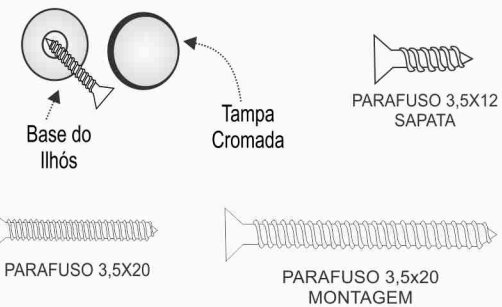

COD.	Componentes da Cabeceira Box Natal	Quant. Peças
4341	01 - Costa do nicho	02
4342	02 - Lateral Maior do Nicho	02
4343	03 - Prateleiras do Nicho	04
4344	04 - Lateral Menor do Nicho	02
11298	05 - Painel da Cabeceira	01