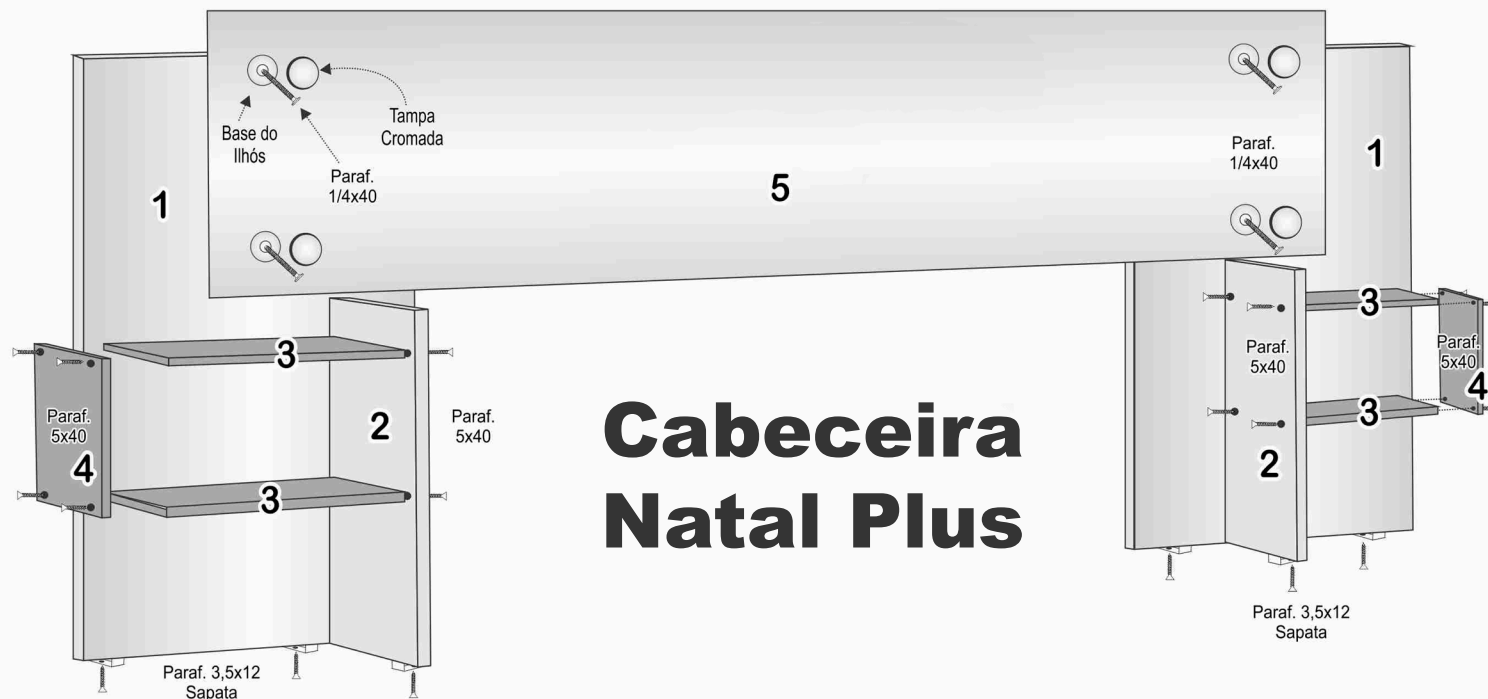

COD.	Componentes da Cabeceira Box Natal	Quant. Peças
4341	01 - Costa do nicho	02
4342	02 - Lateral Maior do Nicho	02
4343	03 - Prateleiras do Nicho	04
4344	04 - Lateral Menor do Nicho	02
11298	05 - Painel da Cabeceira	01

Cabeceira Natal Plus