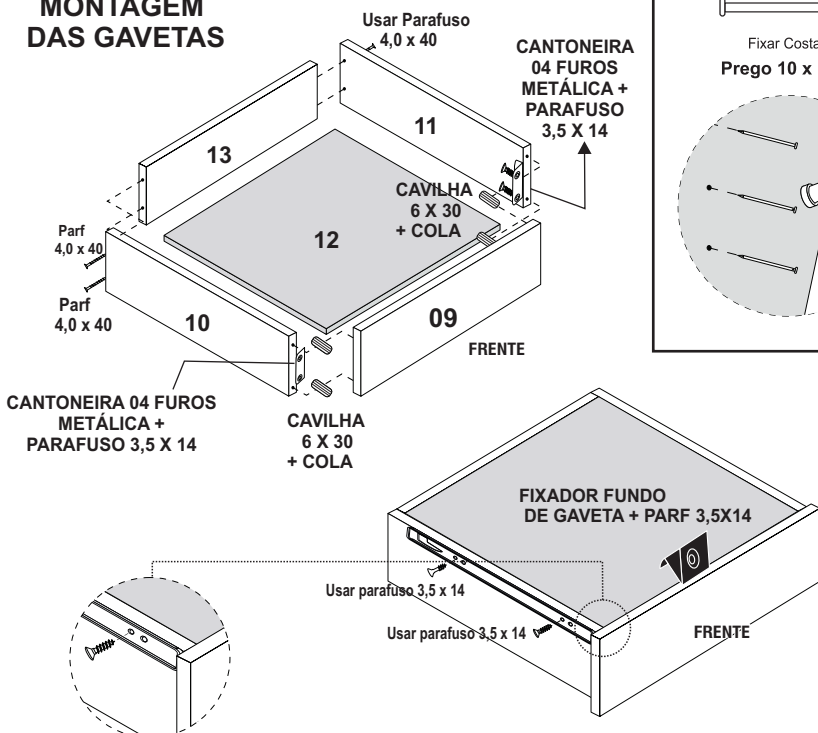

### ESQUEMA DE MONTAGEM

29/03/2023

	 Parafuso 3,5 x 14 104 UN	 Parafuso 4,0 x 40 cabeça chata 20 UN
 Cantoneira Metálica 14 UN	 Cavilha 6 x 30 20 UN	 Cantoneira 02 Furos 02 UN
 Prego 10 x 10 (fixar nas costas) 16 UN	 Parafuso 3,5 x 30 (PUXADOR) 08 UN	 Corrediça Telescópica 04 par
 Fixador Fundo de Gaveta Suporte Triangular 08 UN	 cola sachê de cola 01 UN	 Sapata 04 UN
		 Etiqueta Leifer 01 UN

Nº	DESCRIÇÃO	QT.	CÓD.CINAMOMO	CÓD.FREIJO	CÓD. BRAÚNA	CÓD. BRANCO
01	RODAPÉ TRASEIRO	01	00521	00521	00521	00521
02	RODAPÉ FRONTAL	01	00519	00519	00519	00519
03	LATERAL ESQUERDA	01	21284	21284	21284	21284
04	LATERAL DIREITA	01	21283	21283	21283	21283
05	TAMPO	01	21285	21285	21285	21285
06	TRAVA DAS LATERAIS	01	00525	00525	00525	00525
07	COSTAS	05	00502	00502	00502	00502
08	PERFIL H	04	05011	05011	05011	05011
09	FRENTE DE GAVETA	04	15271	15271	15271	15271
10	LATERAL DE GAVETA	04	15273	15273	15273	15273
11	LATERAL DE GAVETA	04	15273	15273	15273	15273
12	FUNDO DE GAVETA	04	15272	15272	15272	15272
13	TRASEIRO DE GAVETA	04	15274	15274	15274	15274
14	KIT FERRAGEM	01	21286	21286	21286	21286

**\*Conheça também o  
nosso portal na web**

Entre e tenha acesso ao nosso catálogo  
virtual com todos nossos produtos,  
lançamentos e conteúdos exclusivos.

www.leifermoveis.com.br

Acesse também nossos canais on-line  
f /Leifer Móveis

COMECE A MONTAGEM PELA SEQÜENCIA NUMÉRICA:

**MONTAGEM DAS GAVETAS**

**MONTAGEM DAS COSTAS**

Fixar Costa  
Prego 10 x 10